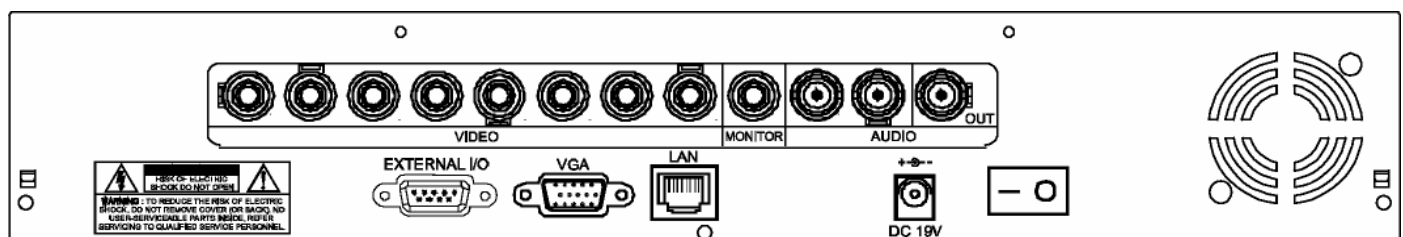

De achterzijde

Op de achterzijde van de folder treft u de complete technische specificaties aan van deze recorder

TYPE	CPD082
Video compressiemethode	H.264 format
Aantal video ingangen	8 Camera's
Aantal video cameraloops	Niet voorzien
Type Video In- en uit- gangen	Composiet videosignaal 1 Vp-p 75ΩBNC, VGA gelijktijdig
Max. beeldopname-kwaliteit (CIF)	352 X 288 pixels, 200Fps
Instellingen beelden per seconde	200, 100, 50, 25, Ips
Instelmogelijkheden beeldkwaliteit	Best, Hoog en Normaal
Hard Disk bij standaardlevering	1 X 500Gbyte, upgradeable tot 2Gbyte
Snel zoek functie	Tijd / Beweging / Alarm zoek functie
Opname instellingen	Handmatig / Timer / Beweging / Alarm/ op Afstand
Meertalig menu "op beeldscherm"	Standaard in het Nederlands
VGA Interface	Ingebouwd
Beeldverfrissingsnelheid	Tot 100 frames per seconde
Pentaplex Functies	Live, Opname, Afkijken, Backup, Internet en onafhankelijk
Alarm-aansluitingen in of uitgaand	Inbegrepen
Bewegingsdetectievelden	16 x 12 grids per camera
Bewegingsdetectie gevoeligheid	HOOG / NORMAAL / LAAG
Vooralarmopnamen	Inbegrepen
Meerdere backup methodes	USB 2.0 Back-up, via netwerk back-up
R.E.T.R.	NIET Inbegrepen
Web beeldtransmissie methode	H.264
Lantransmissie	10/100 Base-T, livebeelden via Ethernet en besturing
Portable bewaking	Voorzien, GSM, iPhone en Blackberry software
Web Interface	Ondersteunt AP en Internet Explorer, Mozilla Firefox & Google Chrome /Quick Time browser (10 Gebruikers gelijktijdig) ----- Besturingssysteem: Windows 7 / Vista / XP/ 2000
Netwerk Protocol	Ondersteunt TCP/IP, PPPoE, en DHCP alsmede DDNS functies
USB Interface	1 USB 2.0 poort backup / 1X Muis besturing
Afstandsbediening (infrarood)	Inclusief ingebouwd
PTZ bediening / Hot point op PTZ	Inbegrepen
Beeldschakeltijd (Hoofdmonitor)	Volledig programmeerbaar
Audio In/Uit	2 in- en 1 uit- gang mono, ook over intra en internet
Zoomfunctie	Ondersteunt 2x digitale beeldzoomfunctie
Cameratitels	Tot 12 karakters per camerabeeld
Instelbaarheid van camerabeeld	Kleur / Kleurwarmte / Kontrast / Helderheid
Gebruiksniveau	Admin / 10 Gebruikers
Datumweergave mogelijkheden	JJ/MM/DD, DD/MM/JJ, MM/DD/JJ, en uit
Zomertijd functie	Ja, automatisch
Adaptorspanning	DC 19V- 3,42Ah
Afmetingen (mm)	345mm (L) x 68.3mm (H)x 225mm (D)
Optioneel verkrijgbare delen	HDD upgrade tot 2Gbyte