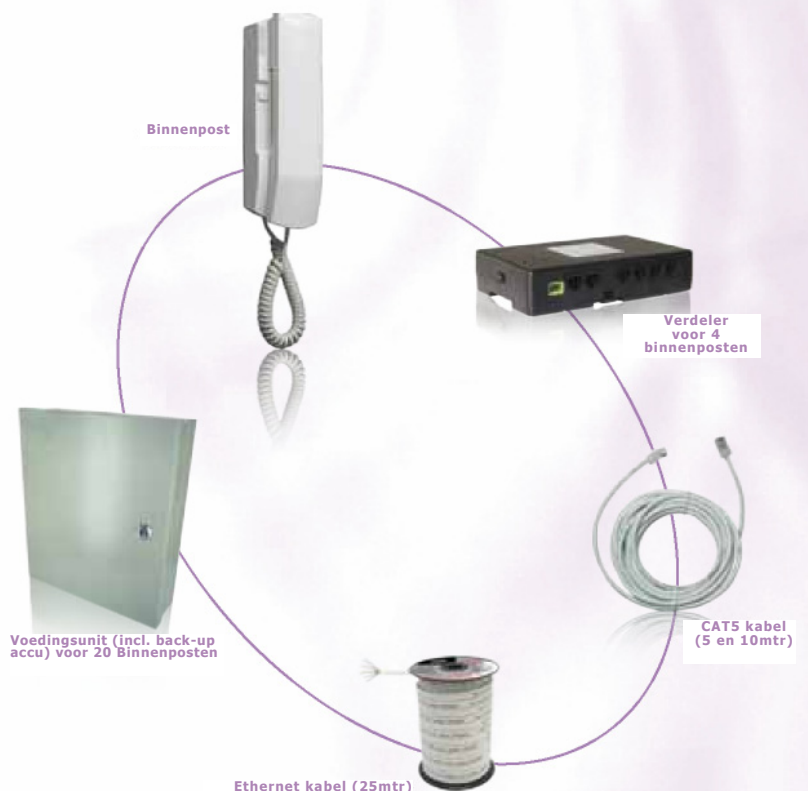

AUDIO DEURINTERCOM

Van 2 tot 200 woningen op 1 buitenpost

BEDRADING:

Monitor/Verdeler: RJ45/RJ45 Ethernet kabel
10 of 100 Base-T, Max. kabellengte 50 m
Buitenpost/verdeler: RJ45/RJ45 Ethernetkabel
10 of 100 Base-T, Max. 200 m tussen buitenpost en laatste verdeler
Buitenpost/Voedingsunit: 4 x 1.5 mm² - Max. 50mtr.
Verdeler/Voedingsunit: 2 x 1.5 mm² - Max. 200 mtr.

4 MODERN WITTE BINNENPOSTEN:

Beltonen: 1 elektronisch gemoduleerd,
Bevestiging: Muurbevestiging
Besturing van elektrisch slot of automatische
hekopener
Menu toetsen (Beltonen, volume)

OPBOUW BUITENPOST:

Afmeting: 16,3(B) x 41 (L) x 9 (D) cm
Regenschild wordt meegeleverd
Numeriek toetsenbord: om bewoner te selecteren
en voor toegangscontrole
LCD scherm: weergave van de namen en menu

VOEDINGSUNIT:

Voedingsunit: 230 VAC
Back-up accu's: 3 inclusief

Verdeler (HUB):

Aantal ingangen: 4, voor 4 binnenposten

OPTIES:

PB004MHCB (1 verdeler voor 4 binnenposten)
PB001MHPS (extra voedingsunit voor 1 buitenpost + 16
binnenposten of voor 20 binnenposten)
WE8111 (Interface t.b.v. poortopener)

Uw adviseur: