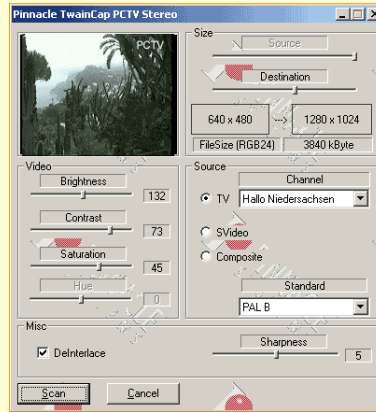

DE PC-TV RAVE

De Kaart

De bedieningsinterface

Het loepzuivere beeld

DE PC-TV RAVE is een professionele TV kaart voor in de PC, inclusief AV ingang voor probleemloos back-uppen van uw camerabeelden met als extra een TV tuner voor het ontvangen van kabel TV en normale antenneontvangst.

DE KENMERKEN:

- Digitale videorecorder voor fragmenten van video-opnamen of snapshots van beelden uit ieder CCTV systeem, aan te sluiten op Harddisk Videorecorders, normale videorecorders of DVD spelers.
- Stilstaand beeld opnames met digitale beeldcorrectie van de hierop aangesloten analoge videobronnen via PCTV Vision software en geïntegreerde TWAIN interface
- Eenvoudige navigatie met behulp van de intuïtieve Pinnacle Vision interface
- Wordt geleverd inclusief : Pinnacle Studio videobewerkingssoftware en Pinnacle T-Rex conversie Programma voor multimedia bestanden.

En met de geavanceerde interlacing-technologie geeft Vision kwaliteitsbeelden in het volledige scherm en in de aspect ratio's 16:9 en 4:3 weer.

SIMPELE AANSLUITING EN PLUG EN PLAY INSTALLATIE:

Simpel aansluiten op de AV Uitgang van uw HDVR en in de bedieningssoftware het AV kanaal aankiezen en u kunt uw recorder bedienen en heeft daar een haarscherp beeld van op uw PC wat u direct op schijf kunt opnemen en/of naar de CD Rom kunt branden.